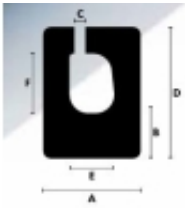

Dane aktualne na dzień: 10-06-2026 05:02

Link do produktu: <https://magomet.pl/profil-pe-ws35x26-cbc-z-tasma-350mb-p-1435.html>

Profil PE WS35x26 CBC z taśmą /350mb/

Cena	1 667,88 zł
Dostępność	Zapytaj o dostępność
Numer katalogowy	11435

Opis produktu

Profil ze spienionej pianki polietylenowej. Profil posiada wklejoną wewnątrz taśmę dodatkowo chroniącą przed przecięciem profilu. Znajduje zastosowanie do zabezpieczania przed uszkodzeniem krawędzi. Wymiary: (A): 26+-1mm, (B): 12+-1mm, (C): 3, (D): 35+-2mm, (E): 12+1. Opakowanie: rolka 350 mb. Gęstość pianki: 50+-2kg/m³ Wymiary opakowania: rolka 120cmx46cm.