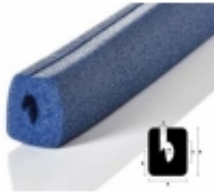

Dane aktualne na dzień: 23-05-2026 18:31

Link do produktu: <https://magomet.pl/profil-pe-ws-40x30-na-rolki-270m-p-1286.html>

Profil PE WS 40x30 na roli /270m/

Cena	1 344,39 zł
Dostępność	Zapytaj o dostępność
Numer katalogowy	11286

Opis produktu

Profil PE ze spienionej pianki polietylenowej. Nie chłonie wody. Profil posiada specjalną taśmę wzmacniającą w kolorze czarnym, która zabezpiecza profil przed przecięciem w przypadku ciężkich i ostrych produktów. Wymiary: szerokość całkowita (A): 34+/-2mm, wysokość całkowita (D): 42+/-2mm, (B): 21+/-1mm, (E): 18+/-1mm, rozstaw ramion (C): 6mm. Opakowanie: rolka 270mb. Kolor: niebieski.