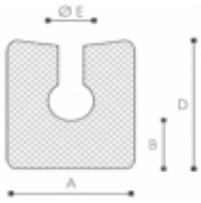

Link do produktu: <https://magomet.pl/profil-pe-u-6-12-cbs-z-tasma-wzmacniajaca-240m-p-1271.html>

Profil PE U 6-12 CBS z taśmą wzmacniającą /240m/

Cena	883,14 zł
Dostępność	Zapytaj o dostępność
Numer katalogowy	11271

Opis produktu

Profil PE w kształcie U ze spienionej pianki polietylenowej. Nie chłonie wody. Znajduje zastosowanie m.in. do zabezpieczania, przed uszkodzeniem rantów. Profil posiada warstwę wzmacniającą w środku (w kolorze czarnym) która zabezpiecza profil przed przecięciem w przypadku ciężkich i ostrych produktów. Typ: 6-12 CBS. Wymiary: szerokość całkowita: 33+/-2mm, wysokość całkowita: 40+/-2mm, grubość podstawy: 15+/-1mm, średnica otworu: 12+/-1mm. Gęstość: 35+/-2kg/m³. Ilość w opakowaniu: rolka 240mb. Kolor: niebieski. Wymiar opakowania: rolka 120cm x46cm.